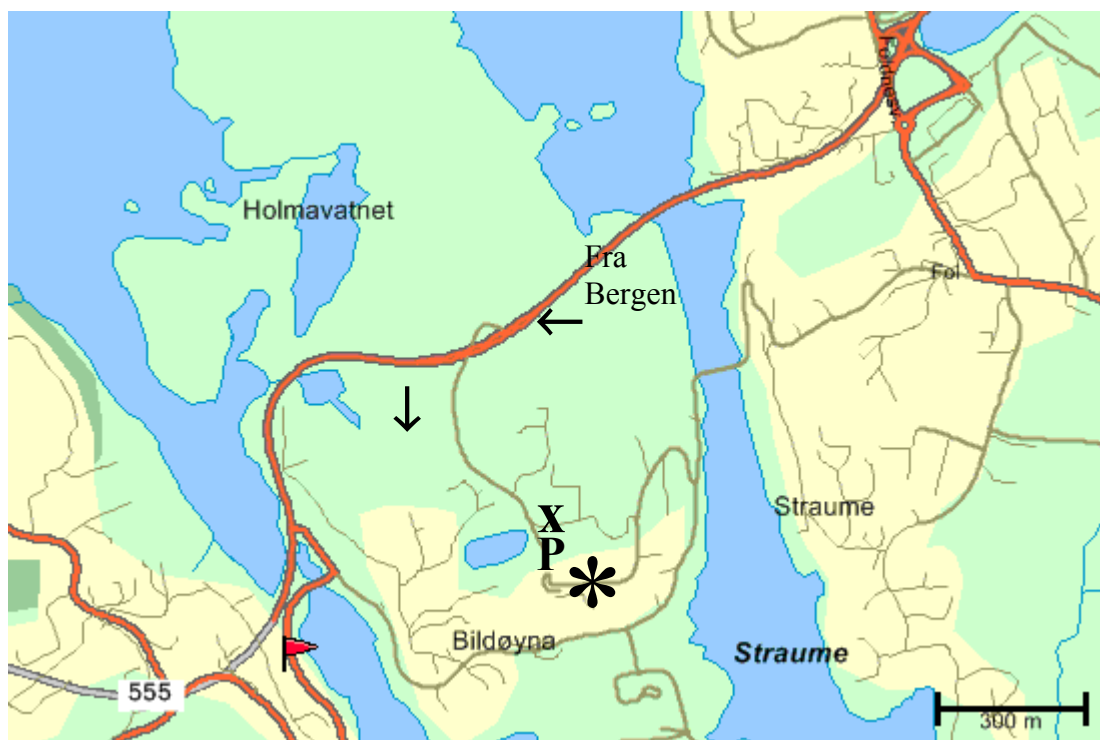

# KART FOR SOTRAFESTIVALEN

Spillested for Sotrafestivalen

X Bildøyhallen

\* Fjell Ungdomskole/Sotra Vidaregående Skole

P Parkering